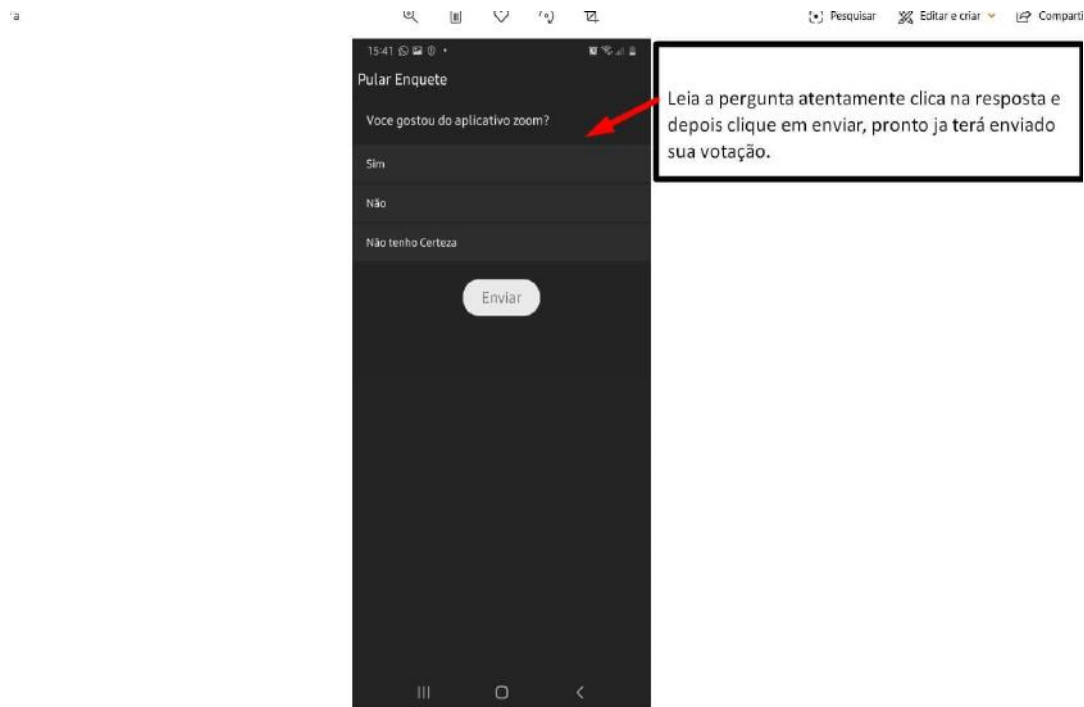

# Votar Digitalmente na Assembléia

- 1- É muito simples votar na Assembléia digitalmente, o questionário surgira na tela automaticamente no momento da votação, bastando escolher a resposta e clicar em enviar e pronto sua votação será enviada e computada.

## Via Celular.